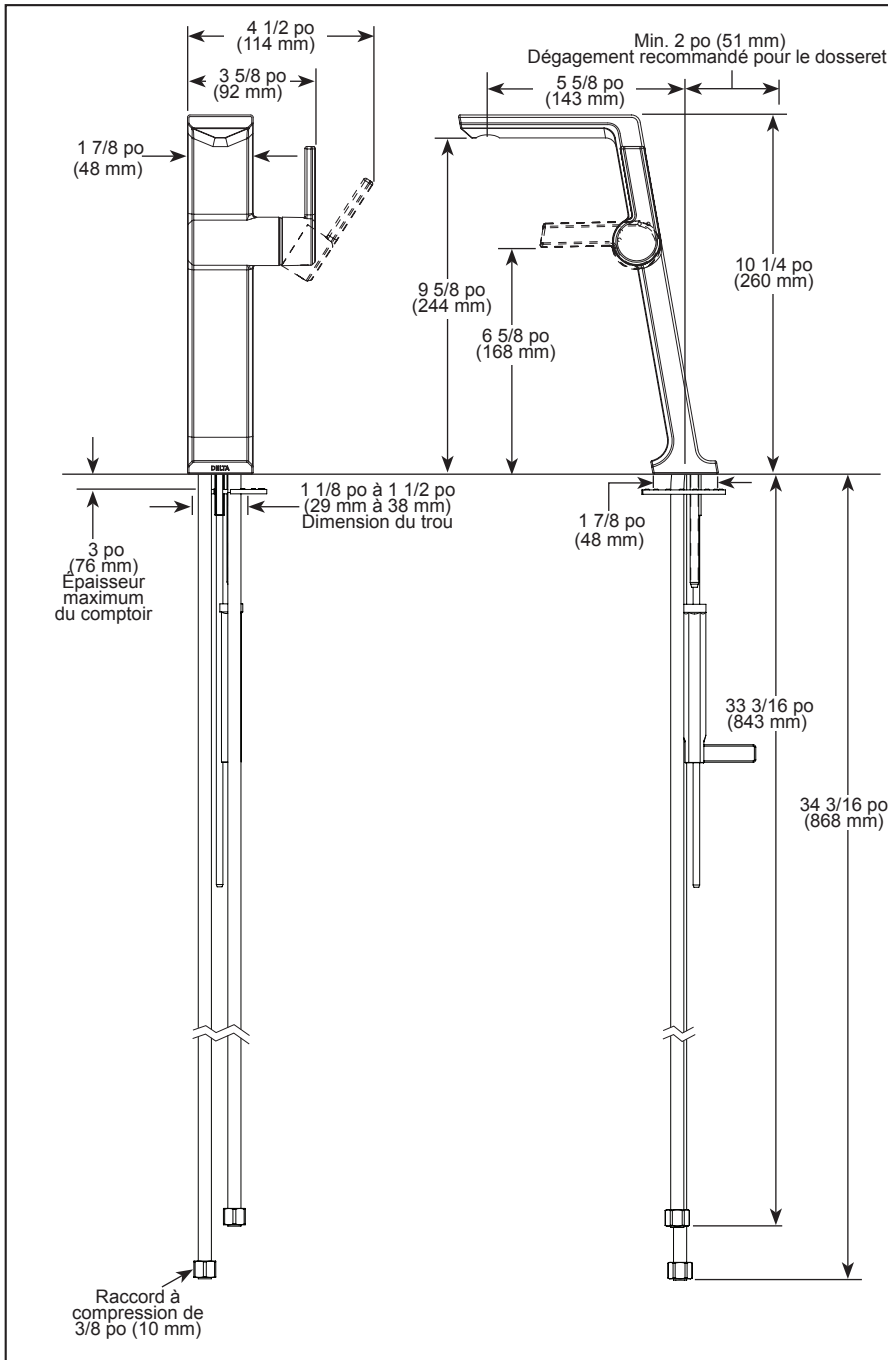

CONFORME À :

- ASME A112.18.1 / CSA B125.1
- NSF/ANSI/CAN 61 et 372
- EPA WaterSense^{MD}
- ICC/ANSI A117.1

▲ Désigne le suffixe approprié de la finition

Delta Faucet Company se réserve le droit (1) d'effectuer des changements dans les spécifications et les matériaux, et (2) de modifier ou d'abandonner certains modèles, dans les deux cas sans préavis ni obligation. Les dimensions sont à titre indicatif seulement. Consultez le Livre des prix courants de la gamme complète ou fr.deltafaucet.ca pour les options de finition et la disponibilité des produits.

Delta Faucet Company
55 E. 111th Street, Carmel, IN 46280
350 South Edgeware Road, St. Thomas, ON N5P 4L1
© 2026 Delta Faucet Company